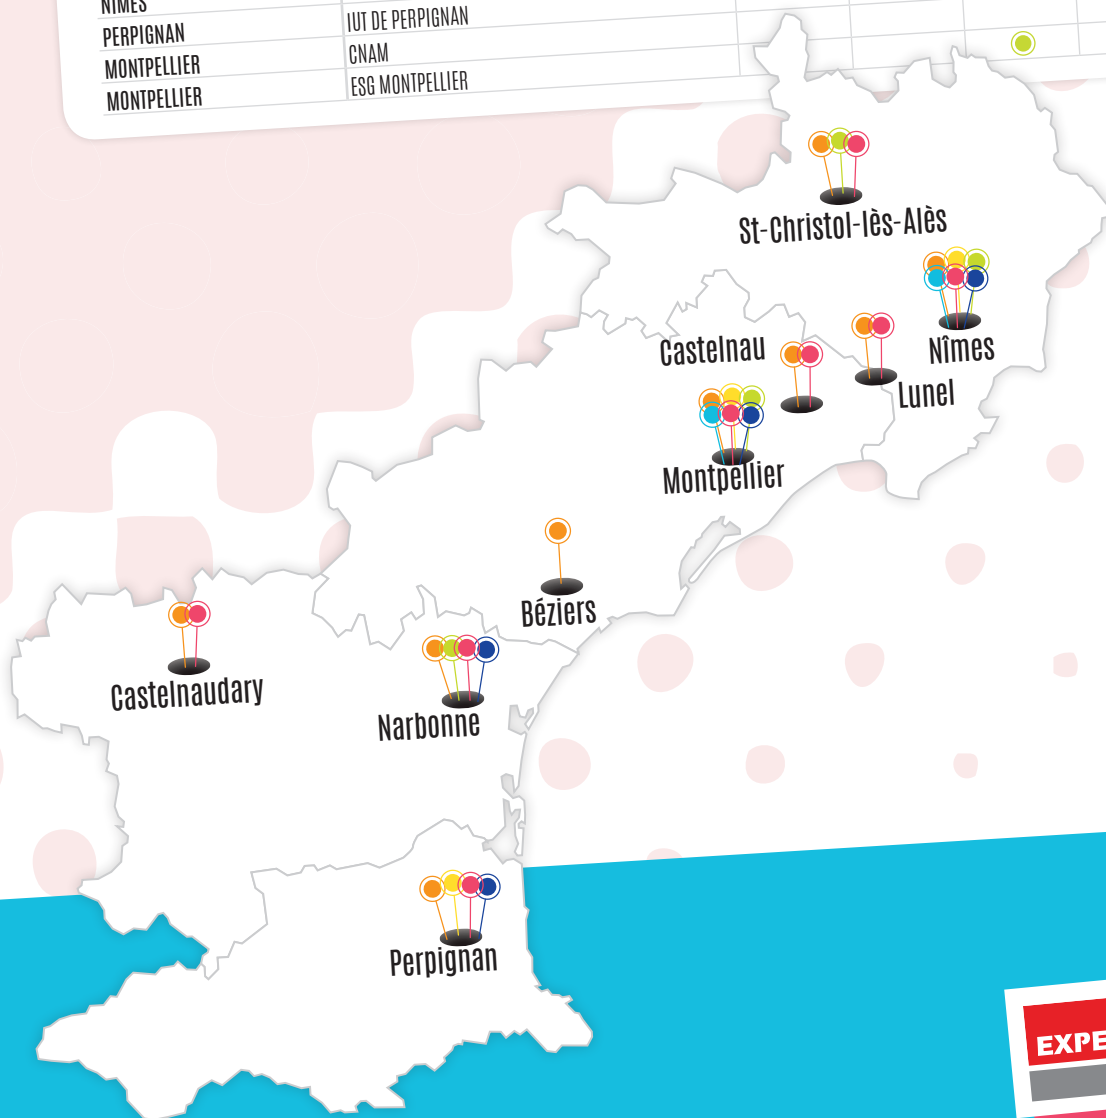

LA FORMATION INITIALE dans notre région

		BTS CGO	DUT GEA	DCG	DSCG	Formation initiale	Formation continue
CASTELNAUDARY	LYCEE JEAN DURAND	●		●		●	
NARBONNE	LYCEE LOUISE MICHEL	●		●		●	●
NIMES	LYCEE ERNEST HEMINGWAY	●		●		●	
NIMES	LYCEE ST VINCENT DE PAUL	●		●		●	
ST CHRISTOL LES ALES	LYCEE JACQUES PREVERT	●				●	
BEZIERS	LYCEE HENRY IV	●				●	
LUNEL	LYCEE LOUIS FEUILLADE	●		●		●	
MONTPELLIER	LYCEE JULES GUESDE	●				●	
MONTPELLIER	LYCEE PRIVE NEVERS	●				●	●
CASTELNAU	LYCEE GEORGES POMPIDOU	●		●	●	●	●
PERPIGNAN	LYCEE FRANCOIS ARAGO			●			●
MONTPELLIER	UNIVERSITE MONTPELLIER MOMA	●					●
NARBONNE	GRETA CORBIERES MEDITERRANEE	●					●
NIMES	GRETA CAMARGUE	●					●
MONTPELLIER	GRETA MERMOZ	●					●
PERPIGNAN	GRETA CATALOGNE		●				
MONTPELLIER	IUT DE MONTPELLIER SÈTE		●				
NÎMES	IUT DE NÎMES		●				●
PERPIGNAN	IUT DE PERPIGNAN						●
MONTPELLIER	CNAM			●	●	●	●
MONTPELLIER	ESG MONTPELLIER						●

**ORDRE DES
EXPERTS-COMPTABLES** 
Région Montpellier

www.futurexpert.com